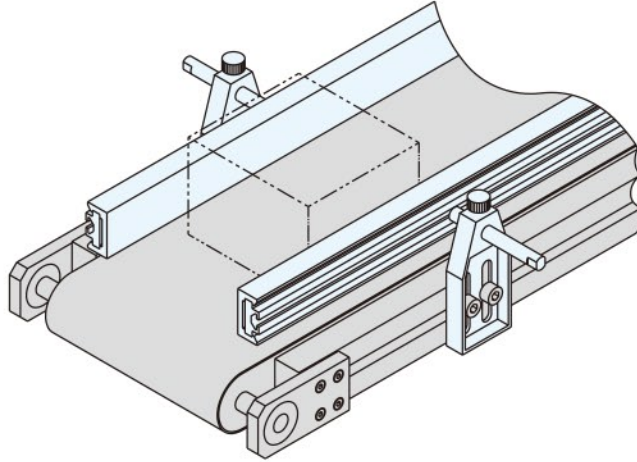

Sp 特長

- 防止搬送輸送帶的工作物脫落用之，導位和安裝配件之標準化
- 適合各種工作物之導位寬度和高度的調整

Ex 使用例